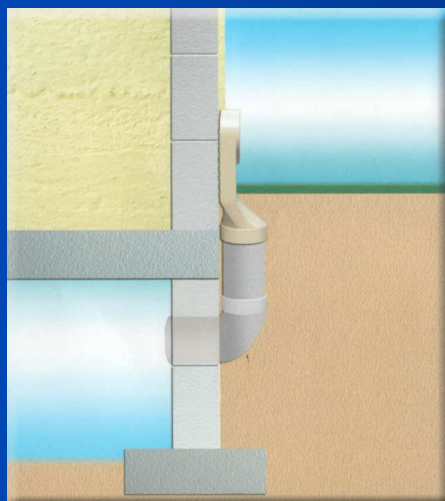

ESTHÉTIQUE, SIMPLE ET RAPIDE À INSTALLER ,

***easy* VENTIL**

L' AÉRATION AUTONOME
DE VIDE SANITAIRE ET DE
TOUTE PIÈCE ENTERRÉE
S' ADAPTE AU NEUF COMME
A LA RÉNOVATION.

S'ADAPTE À TOUT TYPE DE CONSTRUCTION:

VILLA , IMMEUBLE , CAVE , CHEMINÉE ET TOUTE
PIÈCE ENTERRÉE.

SON EMCOMBREMENT EST FAIBLE
ELLE PEUT ETRE MECANISÉE
AVEC UNE MINUTERIE.

AVEC **EASY** VENTIL

FINI LES DIFFÉRENTES TECHNIQUES

PARFOIS NON ÉTANCHES