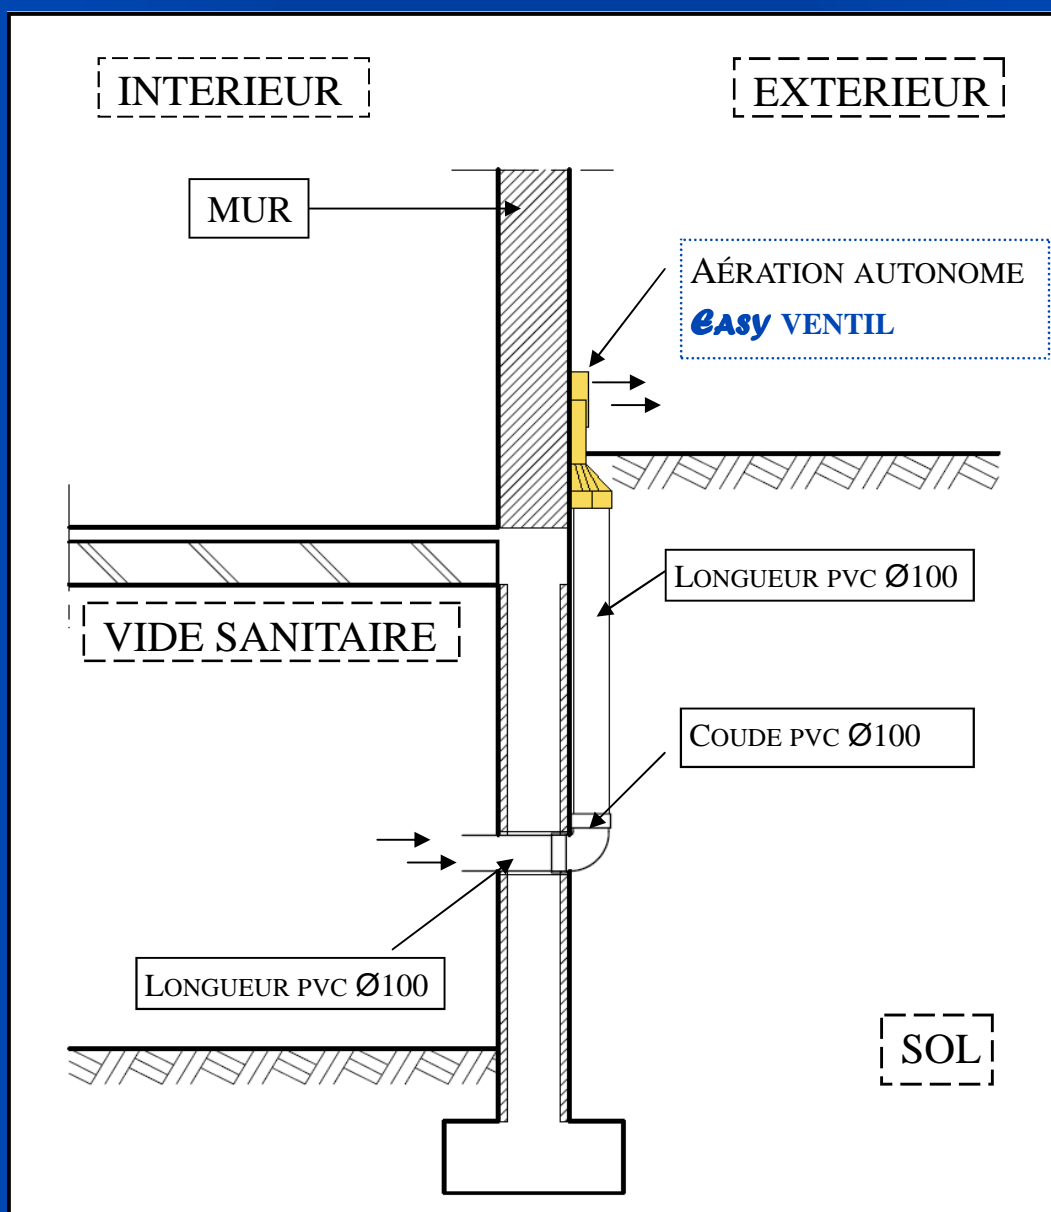

ESTHÉTIQUE, SIMPLE ET RAPIDE À INSTALLER ,

***easy* VENTIL**

L' AÉRATION AUTONOME
DE VIDE SANITAIRE ET DE
TOUTE PIÈCE ENTERRÉE
S' ADAPTE AU NEUF COMME
A LA RÉNOVATION.

S'ADAPTE À TOUT TYPE DE CONSTRUCTION:

VILLA , IMMEUBLE , CAVE , CHEMINÉE ET TOUTE
PIÈCE ENTERRÉE.

SON EMCOMBREMENT EST FAIBLE
ELLE PEUT ETRE MECANISÉE
AVEC UNE MINUTERIE.

AVEC **EASY** VENTIL

FINI LES DIFFÉRENTES TECHNIQUES

PARFOIS NON ÉTANCHES

EMCOMBRANTES,

DISGRACIEUSES

FINI LES TEMPS DE
MONTAGES TROP LONGS.

POIDS & DIMENSIONS

EASY VENTIL

PRINCIPE D'INSTALLATION

UNE SOLUTION SIMPLE ET RAPIDE

Easy VENTIL